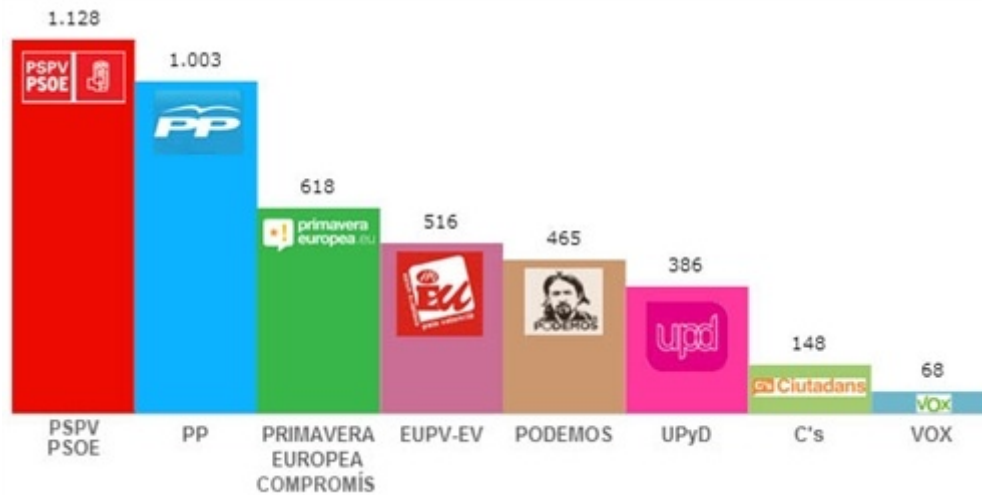

## Eleccions Europees a Picanya - 25/05/2014

:: Gràfica de resultats

:: Resultats per meses electorals

### Eleccions al Parlament Europeu - 25/05/2014

	Resultats per meses electorals												Total
	1A	1B	2A	2B	3	4	5A	5B	6A	6B	7A	7B	
PSPV-PSOE	85	81	63	80	100	63	115	149	103	116	88	85	<b>1128</b>
Partit Popular	81	116	54	87	78	122	77	103	54	72	67	92	<b>1003</b>
Primavera Europea - Compromís	23	39	18	43	46	40	75	67	37	59	78	93	<b>618</b>
Esquerra Unida	27	29	36	26	42	37	67	58	47	56	42	49	<b>516</b>
Podemos	19	34	22	12	23	25	63	54	55	46	51	61	<b>465</b>
UPyD	16	34	15	16	34	30	31	44	32	38	44	52	<b>386</b>
Ciutadans	8	6	3	4	4	10	3	10	24	17	23	36	<b>148</b>
VOX	3	5	0	3	1	10	5	9	8	4	13	7	<b>68</b>
Partido Animalista	5	8	0	3	8	1	5	3	3	6	11	9	<b>62</b>
Altres	6	18	16	20	33	16	22	30	14	20	37	49	<b>281</b>
Vots en blanc	1	14	1	6	12	7	7	9	6	11	5	8	<b>87</b>
Vots nuls	5	9	8	5	8	8	5	6	7	12	5	6	<b>84</b>